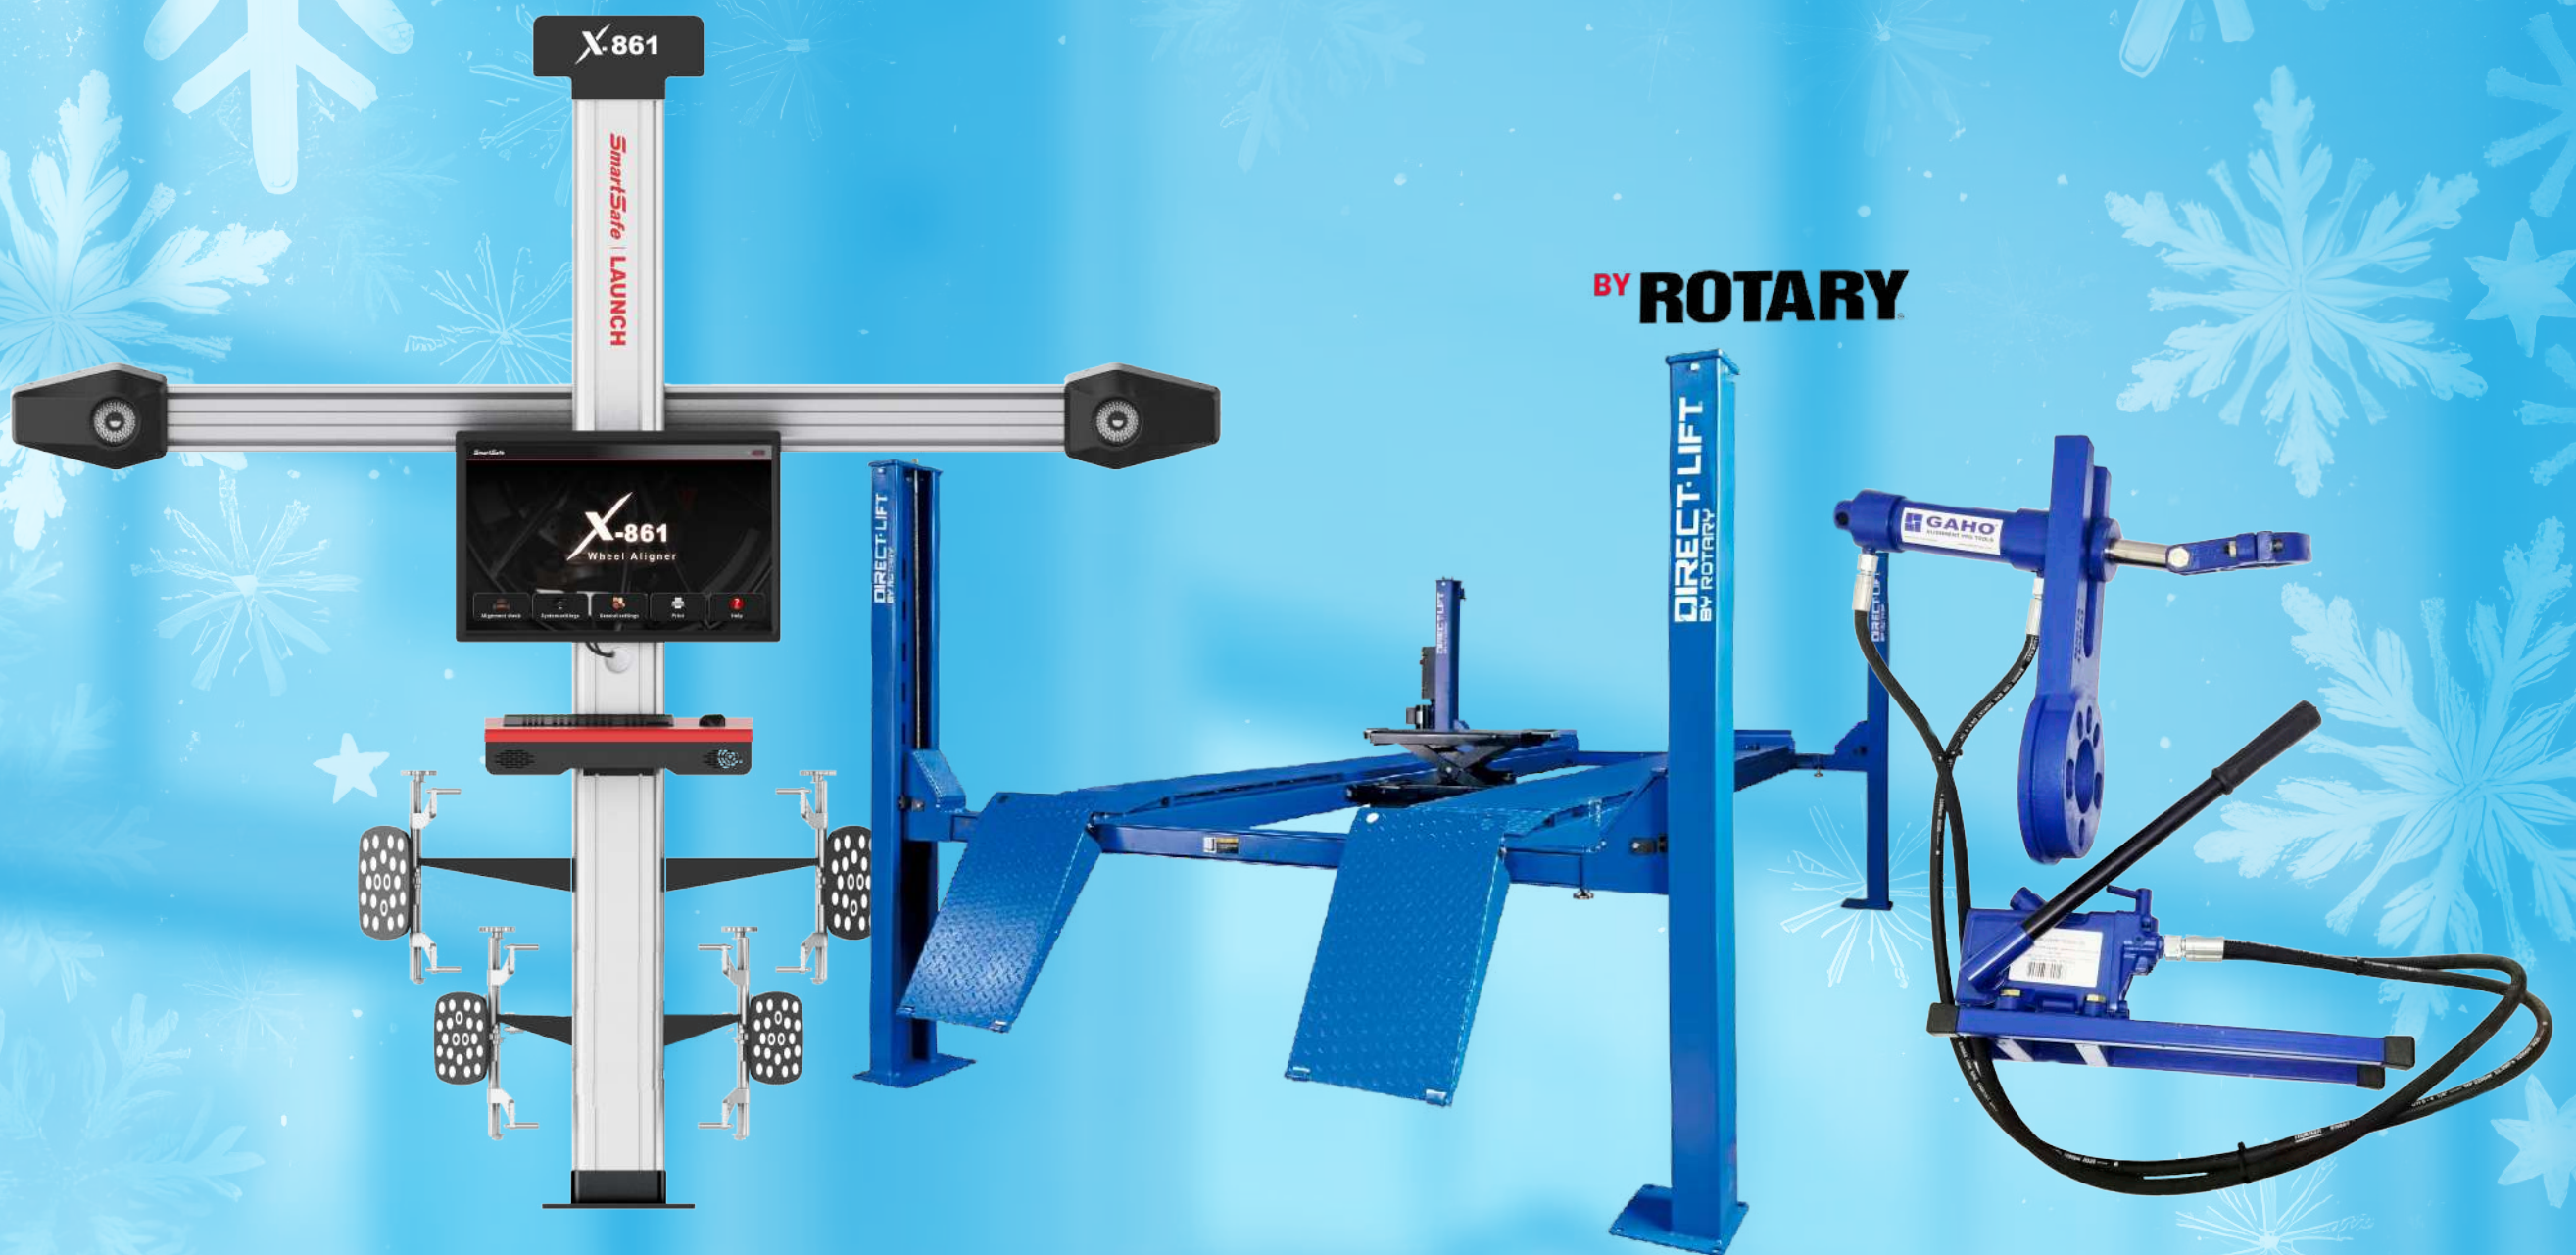

**\$1.390.000**+IVA

**COMBO 2**

**MÓDULO DE DIAGNOSIS BOSCH KTS 560  
TALLERES ESI 2.0 PAQ. MAEST. TBS. EBR Y CORE - 12MESES-LIC.PPAL\*  
\*(LICENCIA VIGENTE HASTA DIC. 2026, CON OPCION DE RENOVACIÓN  
POR TODO 2027)  
PISTOLA DE IMPACTO DE 1/2 CON DADOS NYA-TRZM3900**

**\$2.990.000**+IVA

**DEL 2 AL 12 DE JULIO 2026**

**TALLER  
BAJO-O**

**CHILELIFT**  
By WORLIFT

**COMBO 3**

**ALINEADORA LAUNCH X-861 3D LITE  
ELEVADOR 4 COLUMNAS ROTARY DIRECT LIFT HF9000/L  
CORRECTOR DE CAMBER Y CASTER GAHO GH-900**

**\$10.990.000+IVA**

**COMBO 4**

**SCANNER CREADER PROFESSIONAL LAUNCH 919 MAX  
ELEV. ALINEAC. 5.5T 5.2M LAUNCH SMARTSAFE LT855  
ALINEADORA DE RUEDAS LAUNCH X-861 PRO**

**\$16.990.000+IVA**

**DEL 2 AL 12 DE JULIO 2026**