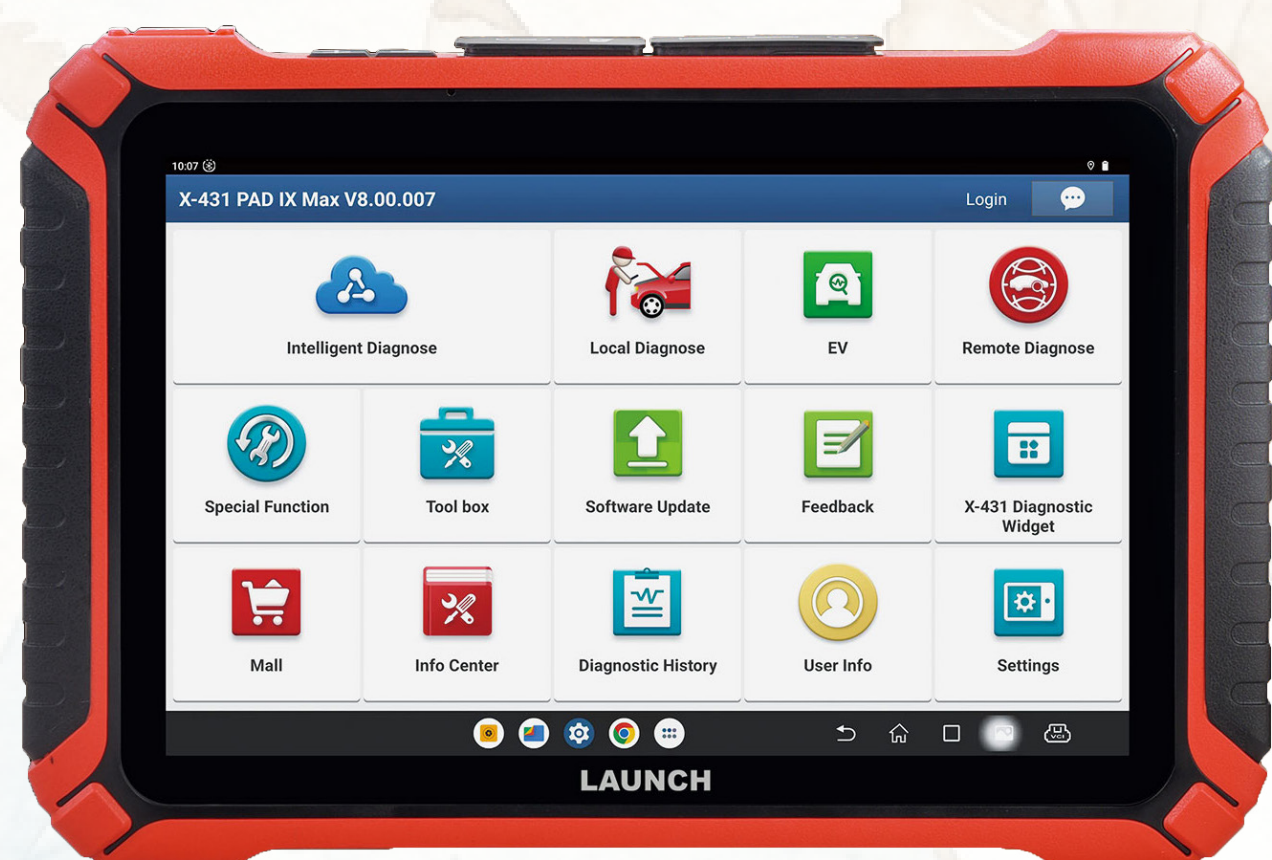

**TALLER
CALENTITO**

CHILELIFT
By WORLIFT

COMBO 13

**SCANNER AUTOMOTRIZ LAUNCH PAD IX LINK (INC CAP)
BOMBA DE VAPOR SANIFLUX PARA AIRE ACONDICIONADO IGN14**

$2.990.000+IVA

HASTA EL 14 DE JUNIO 2026