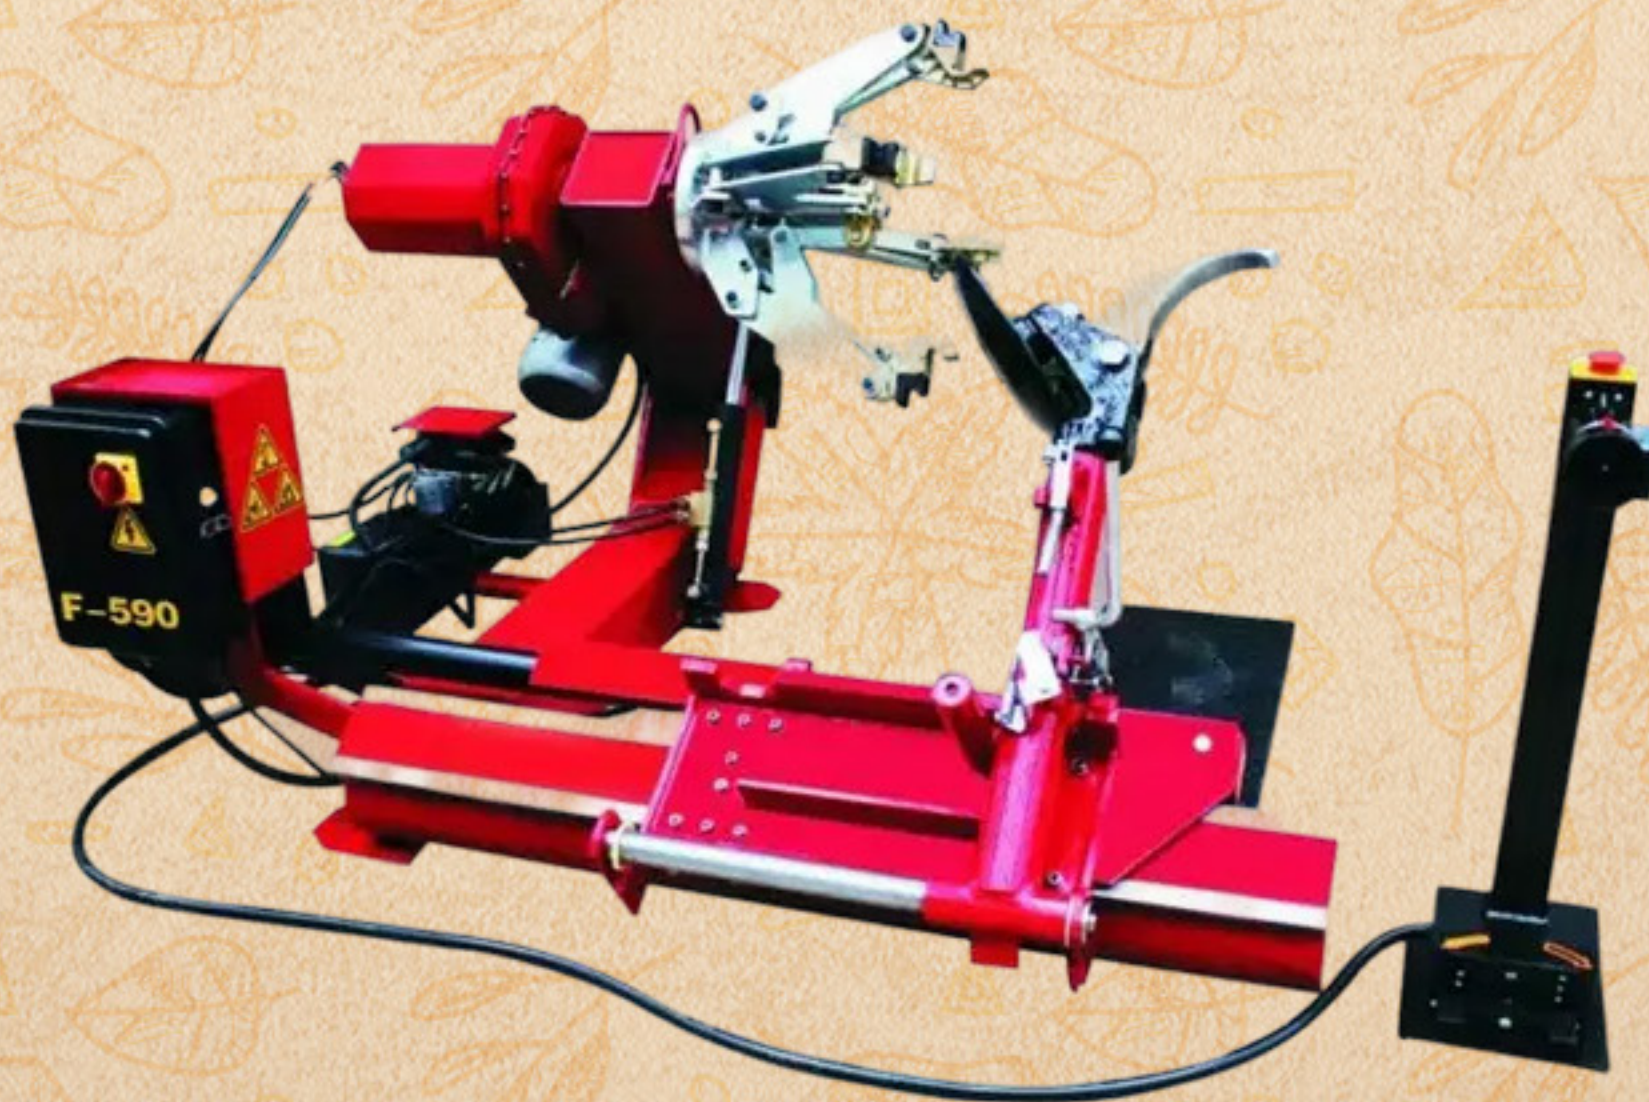

**PROMOTOÑOS  
ABRILEÑAS**

**CHILELIFT**  
By WORLIFT

**COMBO 3**

**BALANCEADORA DE RUEDAS BÁSICA  
NYA 630**

**\$990.000+IVA**

**COMBO 4**

**DESMONTADORA DE NEUMÁTICOS PERFIL BAJO  
NYA 568**

**\$1.990.000+IVA**

**HASTA EL 19 DE ABRIL 2026**

**PROMOTOÑOS  
ABRILEÑAS**

**CHILELIFT**  
By WORLIFT

**COMBO 5**

**DESMONTADORA DE NEUMÁTICOS BÁSICA  
NYA 568**

**\$1.190.000+IVA**

**COMBO 6**

**DESMONTADORA DE NEUMÁTICOS DE CAMIÓN  
26" NYA 590**

**COMBO 8**

**ELEVADOR 2 COLUMNAS BAJO LAUNCH TLT240 SB  
RECUPERADOR DE ACEITE LAUNCH SMARTSAFE EOC70**

**\$1.990.000+IVA**

**HASTA EL 19 DE ABRIL 2026**

**PROMOTOÑOS  
ABRILEÑAS**

**CHILELIFT**  
By WORLIFT