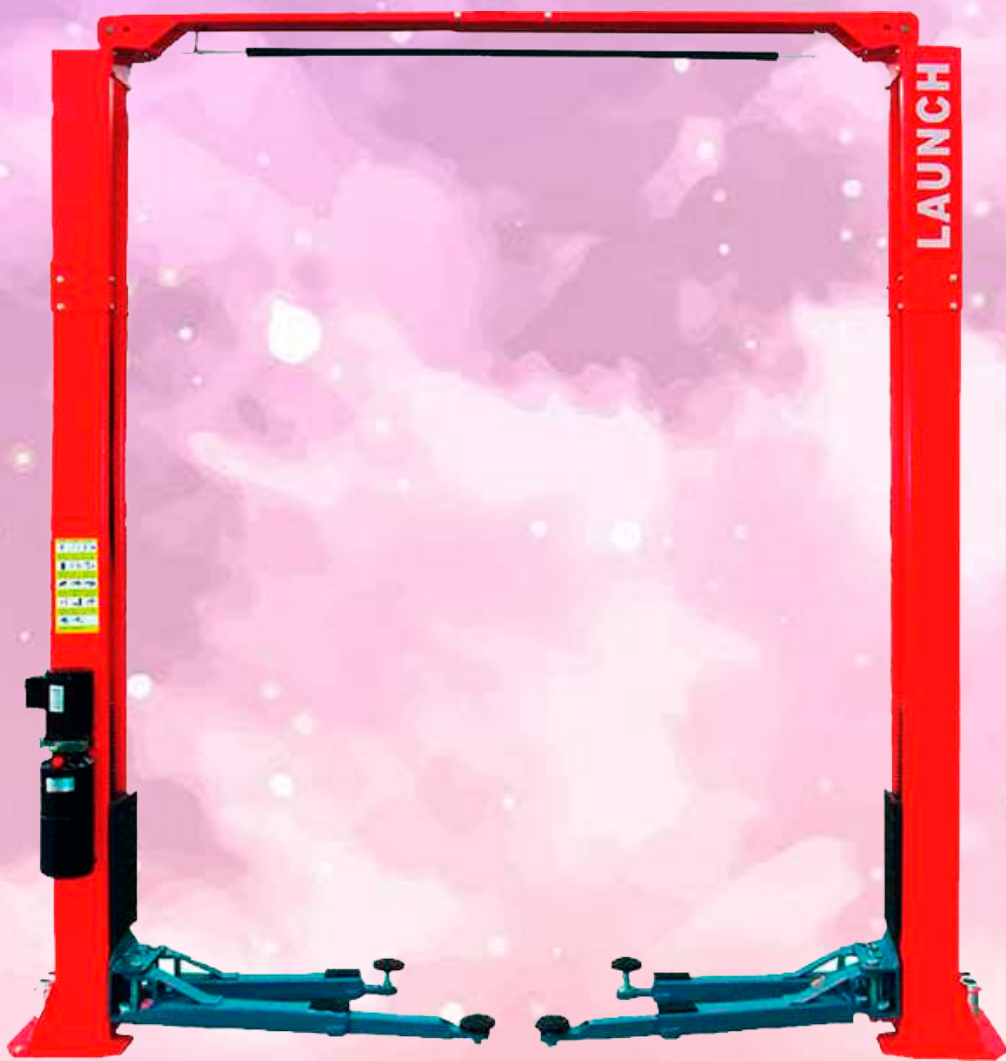

## COMBO 3

ELEV. 2 COLUM. BAJO LAUNCH TLT240SB  
CONEXIÓN ELÉCTRICA STANDARD  
CONST. FUNDAC. H30 ELEV. 2 COLUM.  
DESCARGA ELEVADOR 2 COLUMNAS  
RETIRO DE ESCOMBROS 2C

¡AHORA VÁLIDO PARA LA REGIÓN METROPOLITANA Y EL GRAN CONCEPCIÓN!

**DISTANCIA MÁXIMA ENTRE EL PUNTO DE CONEXIÓN ELÉCTRICA Y EL ELEVADOR: 10 MTS (Largo total del cordón eléctrico 15mts)**

\*Te ofrecemos descarga. construcción segura de fundaciones. conexión eléctrica. Incluida y gestión de escombros.

## COMBO 4

ELEV. 2 COLUM. ALTO LAUNCH TLT240SC  
CONEXIÓN ELÉCTRICA STANDARD  
CONST. FUNDAC. H30 ELEV. 2 COLUM.  
DESCARGA ELEVADOR 2 COLUMNAS  
RETIRO DE ESCOMBROS 2C

¡AHORA VÁLIDO PARA LA REGIÓN METROPOLITANA Y EL GRAN CONCEPCIÓN!