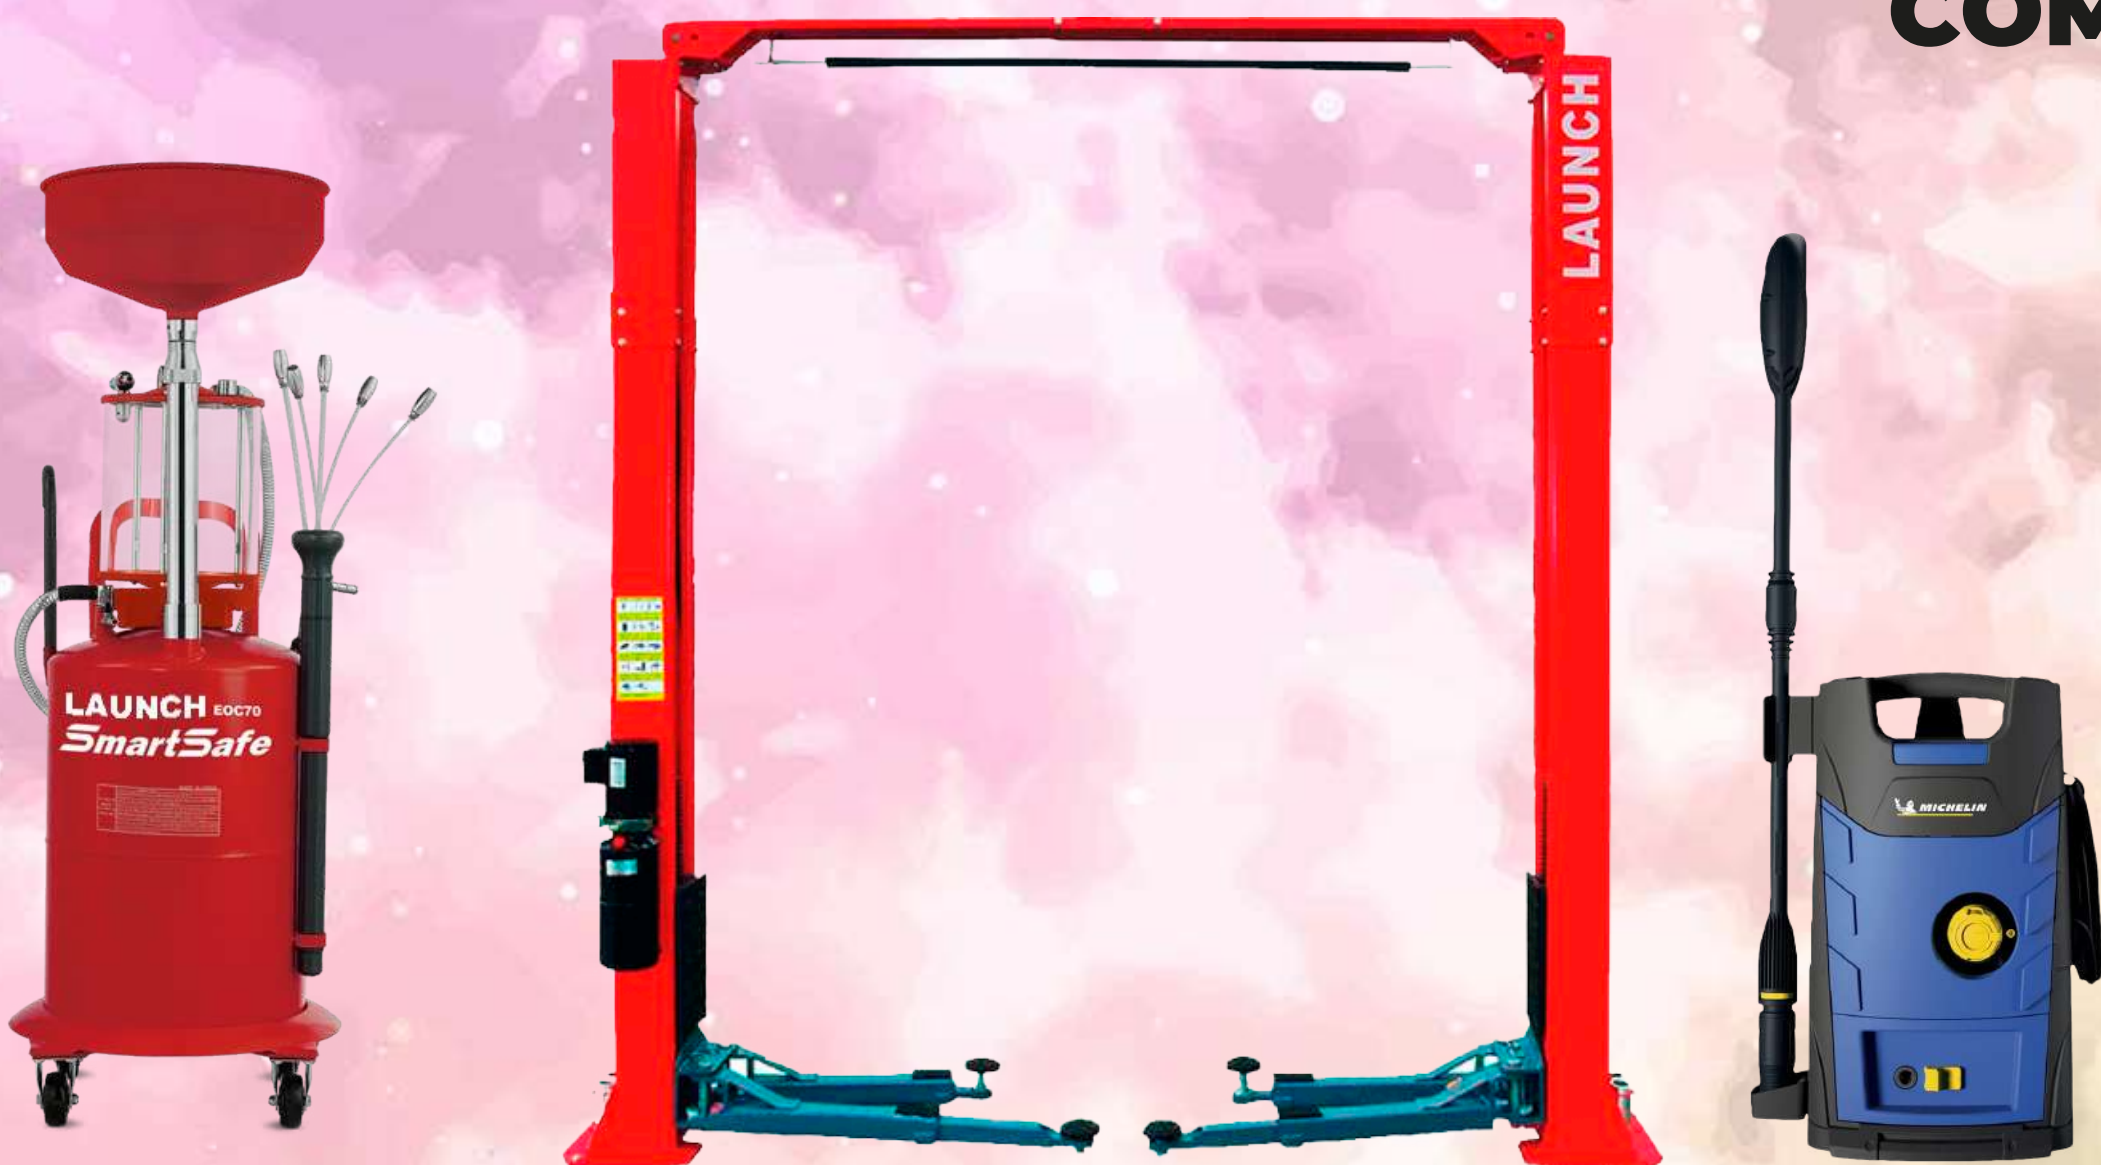

# HOLLY PROMOS

Para tu taller automotriz

PROMOS  
ABR. 25

HASTA EL 9 DE ABRIL 2025

**COMBO 1**

**ELEVADOR 2 COLUMNAS BAJO LAUNCH TLT240SB  
RECUPERADOR DE ACEITE LAUNCH SMARTSAFE EOC70  
HIDROLAVADORA MICHELIN MPX14E**

ANTES: \$2.616.833

**\$2.090.000**+IVA

**COMBO 2**

**ELEVADOR 2 COLUMNAS ALTO. 4 TON. LAUNCH TLT240SC  
RECUPERADOR DE ACEITE LAUNCH SMARTSAFE EOC70  
HIDROLAVADORA MICHELIN MPX14E**

ANTES: \$3.205.068

**\$2.590.000**+IVA

## COMBO 3

ELEV. 2 COLUM. BAJO LAUNCH TLT240SB  
CONEXIÓN ELÉCTRICA STANDARD  
CONST. FUNDAC. H30 ELEV. 2 COLUM.  
DESCARGA ELEVADOR 2 COLUMNAS  
RETIRO DE ESCOMBROS 2C

¡AHORA VÁLIDO PARA LA REGIÓN METROPOLITANA Y EL GRAN CONCEPCIÓN!

## COMBO 4

ELEV. 2 COLUM. ALTO LAUNCH TLT240SC  
CONEXIÓN ELÉCTRICA STANDARD  
CONST. FUNDAC. H30 ELEV. 2 COLUM.  
DESCARGA ELEVADOR 2 COLUMNAS  
RETIRO DE ESCOMBROS 2C

¡AHORA VÁLIDO PARA LA REGIÓN METROPOLITANA Y EL GRAN CONCEPCIÓN!