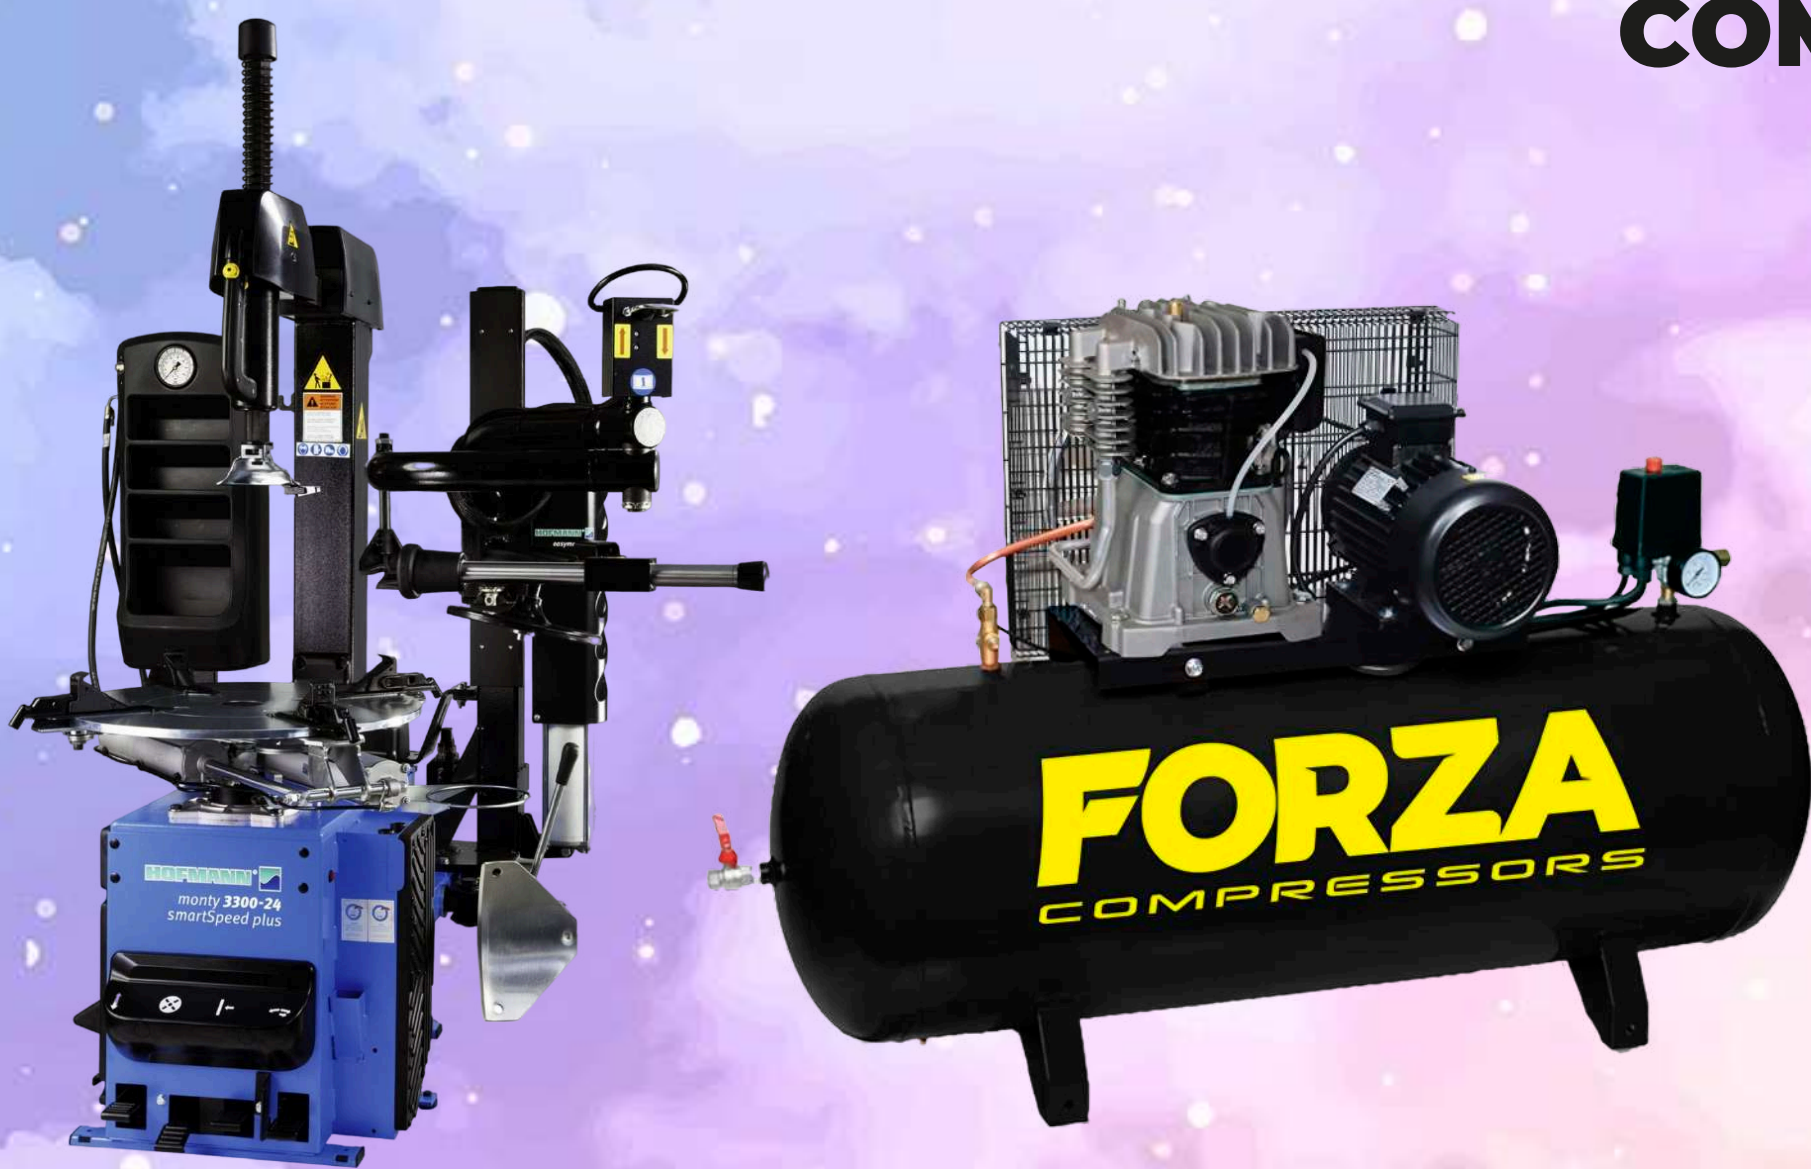

HASTA EL 9 DE ABRIL 2025

**COMBO 7**

**DESMONTADORA HOFMANN MONTY 3300-24 SMART SPEED TT  
GP VCI (CON BRAZO)  
COMPRESOR FORZA ITALY 3HP/200L/10BAR/220V**

ANTES: \$8.968.544

**\$6.990.000**+IVA

**COMBO 8**